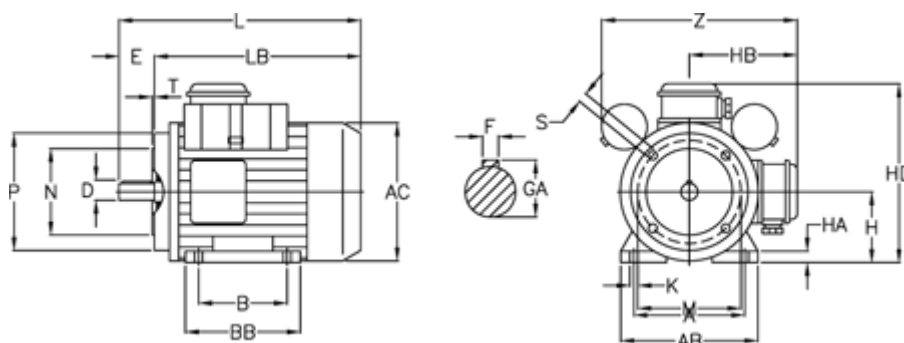

Varenummer: 25055466002  
Beskrivelse: ICME Asynkronmotor MD80 B4 0,55KW  
1400 o/m 1x230 V B3/B14 med start- & driftskondensator

## Mål

A = 125	H = 80	P = 120
AB = 155	HA = 13	S = M6
AC = 156	HB = 122	T = 3
B = 100	K = 9	Z = 230
D = 19	L = 305	
E = 40	LB = 265	
F = 6	M = 100	
GA = 21.5	N = 80	